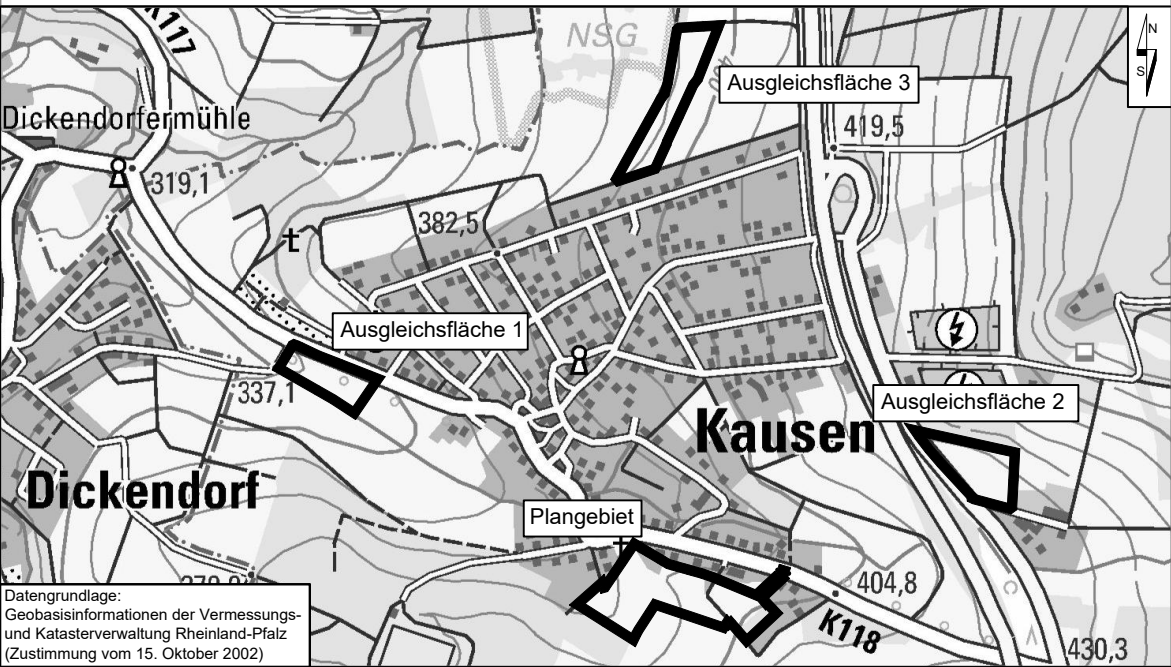

Übersichtsplan Bebauungsplan Kausen "Im Boden" mit externen Ausgleichsflächen

Datengrundlage:
Geobasisinformationen der Vermessungs-
und Katasterverwaltung Rheinland-Pfalz
(Zustimmung vom 15. Oktober 2002)