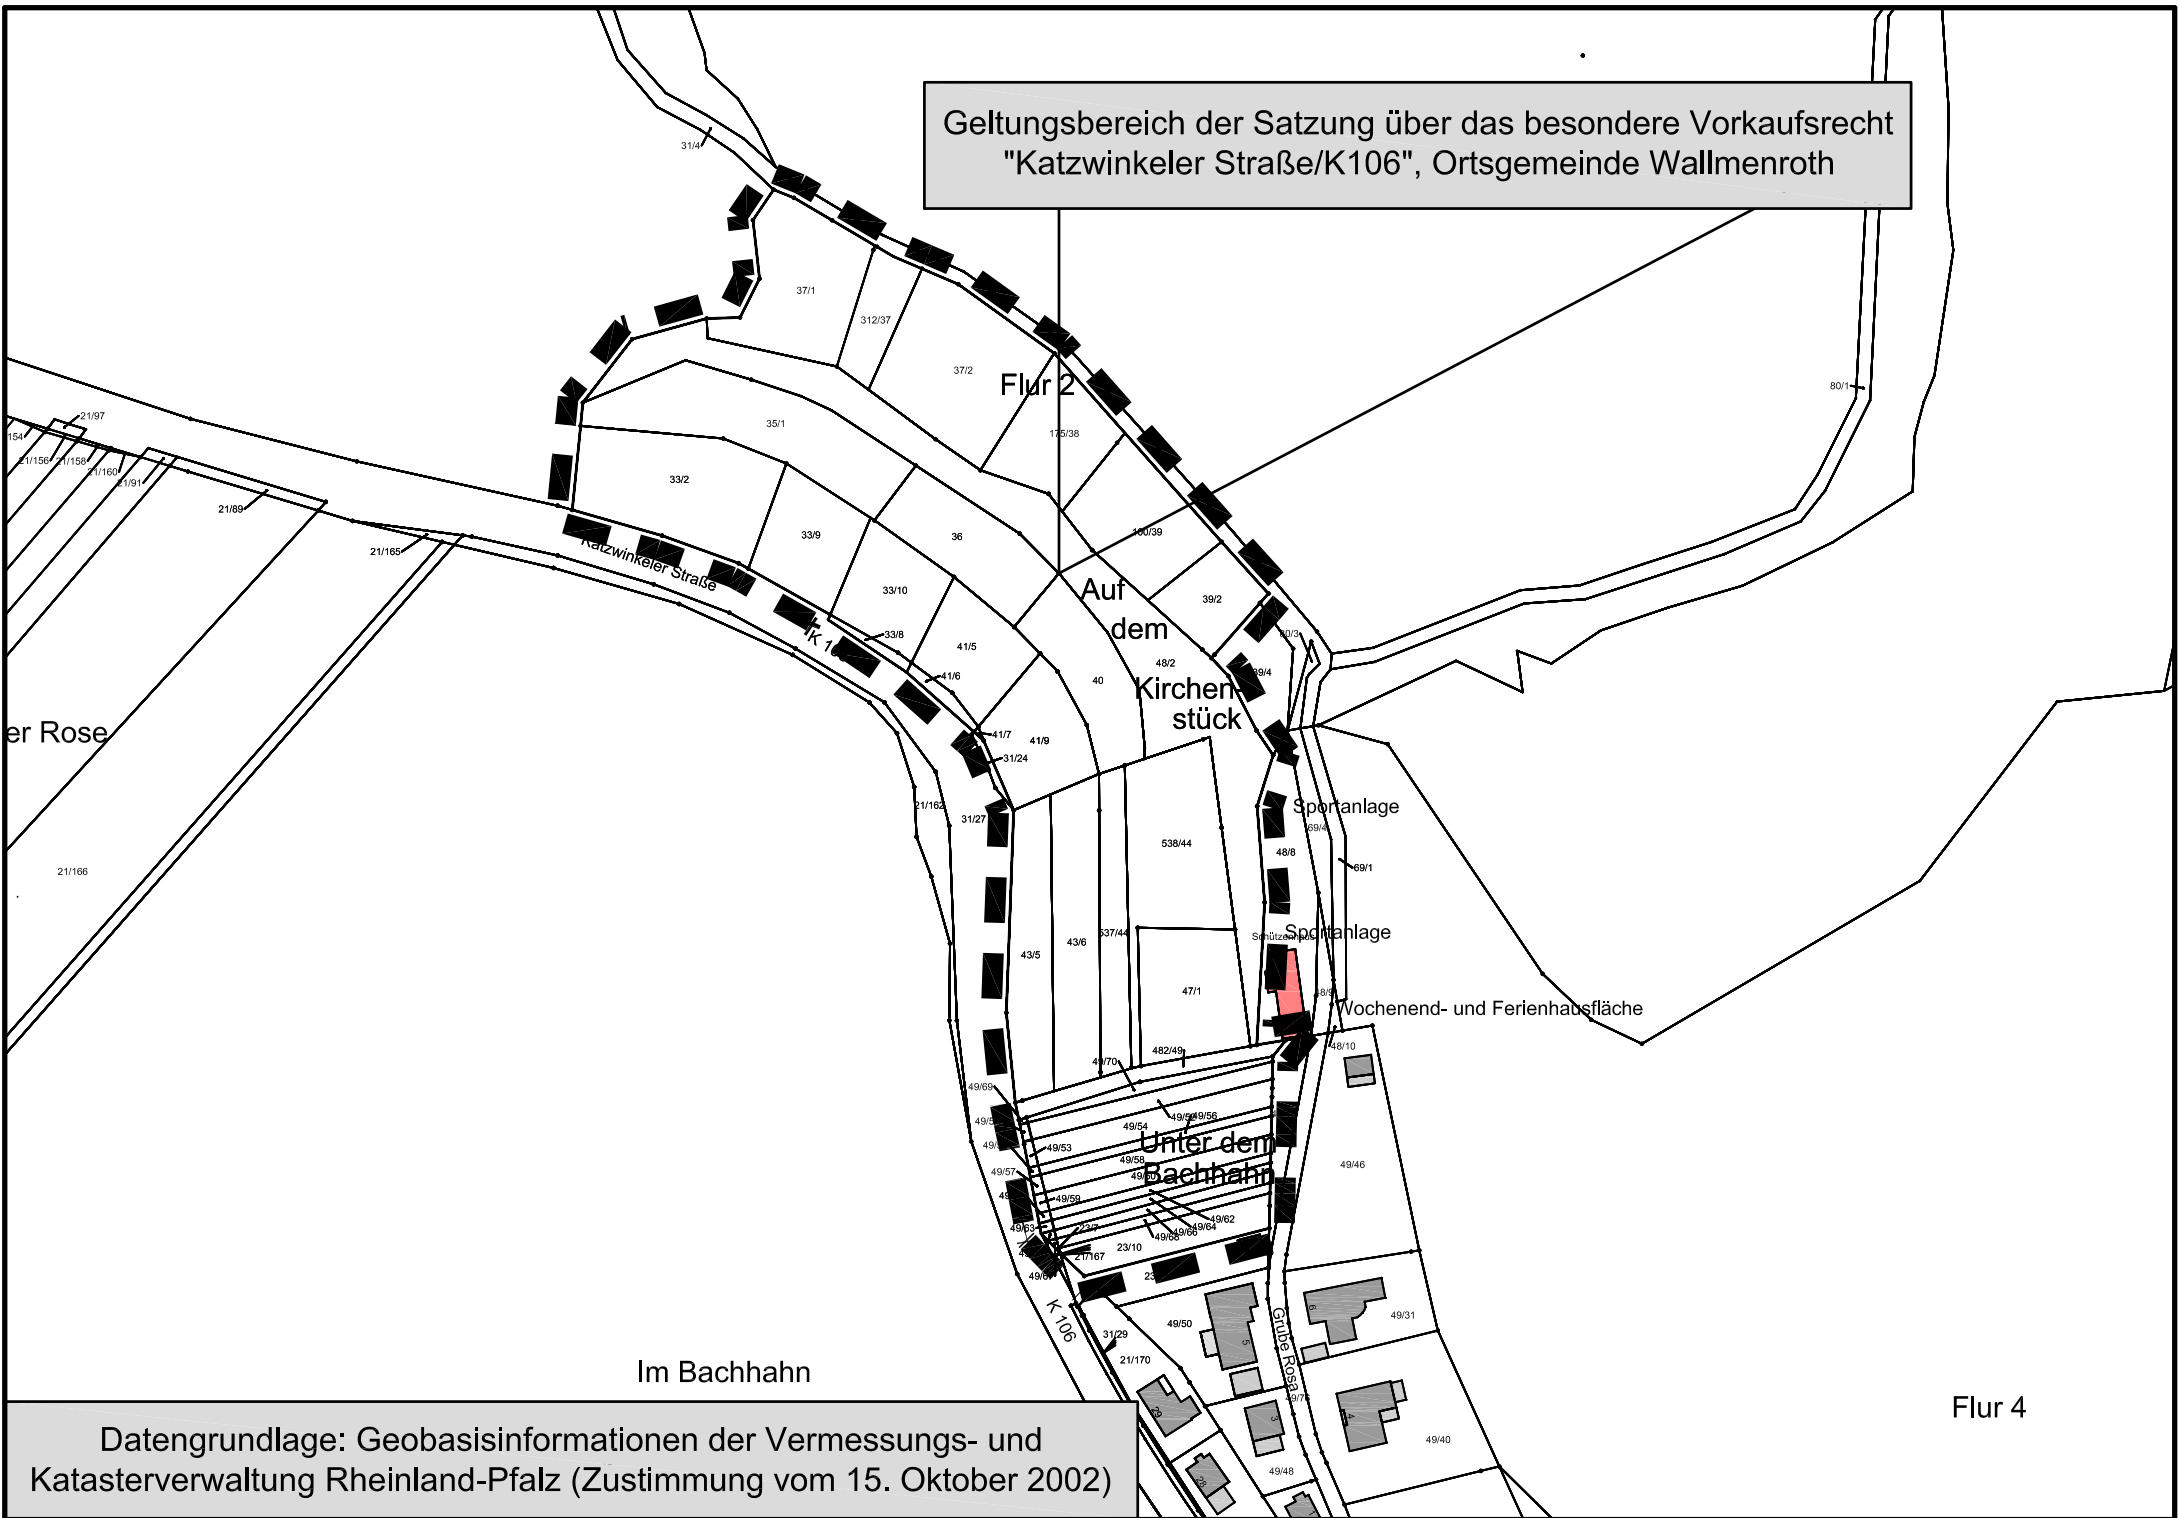

Geltungsbereich der Satzung über das besondere Vorkaufsrecht
"Katzwinkeler Straße/K106", Ortsgemeinde Wallmenroth

Datengrundlage: Geobasisinformationen der Vermessungs- und
Katasterverwaltung Rheinland-Pfalz (Zustimmung vom 15. Oktober 2002)

Flur 4